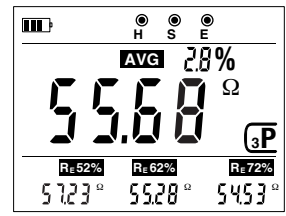

C.A 6424 - 接地测量平均值 / การวัดความต้านทานเฉลี่ยของสายดิน / Do điện trở đất trung bình

C.A 6424 - 电流测量 / การวัดกระแสไฟฟ้า / Đo dòng điện

FRANCE

Chauvin Arnoux Group

190, rue Championnet
75876 PARIS Cedex 18

Tél : +33 1 44 85 44 85