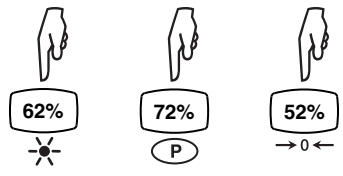

C.A 6424 - 接地测量平均值 / การวัดความต้านทานเฉลี่ยของสายดิน / Do điện trở đất trung bình