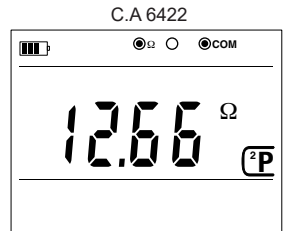

Resistansmätning / Vastuksen mittaus / Weerstandsmeting

3P jordresistansmätning / 3P maadoitusvastuksen mittaus / Meting aardeweerstand 3P /

C.A 6424 - Medelvärdesbildning av jordtagsmätningarna /

Maadoitusvastusmittausten keskiarvo / Gemiddelde van de aardemetingen