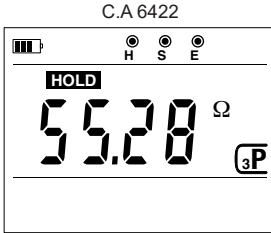

3P jordresistansmätning / 3P maadoitusvastuksen mittaus / Meting aardeweerstand 3P /