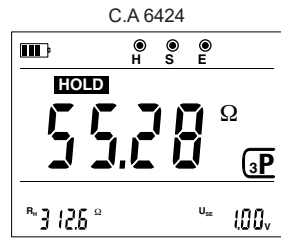

C.A 6424 - 电压测量 / การวัดแรงดันไฟฟ้า / Đo điện áp

C.A 6424 - 补偿导线 / การชดเชยขั้วต่อ / Sự hiệu chỉnh dây dẫn

电阻测量 / การวัดความต้านทาน / Đo điện trở

3P接地电阻测量 / การวัดความต้านทานสายดิน 3P / Do điện trở đất 3P