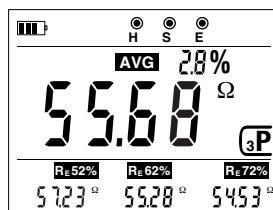

C.A 6424 - Średnia pomiarów uziemia / Medierea măsurătorilor împământării / Průměr měření uzemnění / Toprak ölçümleri ortalaması / Среднее значение измерений заземления