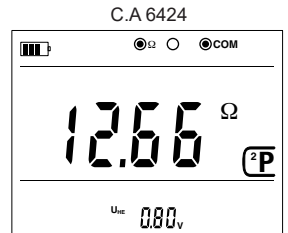

电阻测量 / การวัดความต้านทาน / Đo điện trở