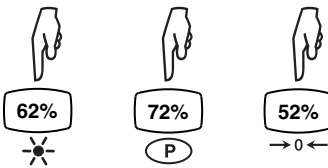

Resistansmätning / Vastuksen mittaus / Weerstandsmeting

3P jordresistansmätning / 3P maadoitusvastuksen mittaus / Meting aardeweerstand 3P /

C.A 6424 - Medelvärdesbildning av jordtagsmätningarna /

Maadoitusvastusmittausten keskiarvo / Gemiddelde van de aardemetingen