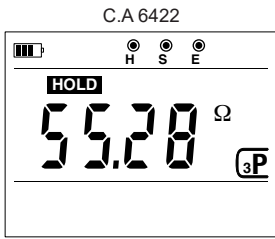

C.A 6424 - 电压测量 / การวัดแรงดันไฟฟ้า / Đo điện áp

C.A 6424 - 补偿导线 / การชดเชยขั้วต่อ / Sự hiệu chỉnh dây dẫn

电阻测量 / การวัดความต้านทาน / Đo điện trở

3P接地电阻测量 / การวัดความต้านทานสายดิน 3P / Do điện trở đất 3P