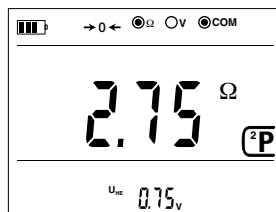

C.A 6424 - Kompensacja przewodów / Compensarea cablurilor / Kompenzace kabelů / Kabloların telafisi / Компенсация сопротивления проводов