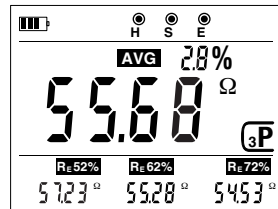

Resistansmätning / Vastuksen mittaus / Weerstandsmeting

3P jordresistansmätning / 3P maadoitusvastuksen mittaus / Meting aardeweerstand 3P /

C.A 6424 - Medelvärdesbildning av jordtagsmätningarna /

Maadoitusvastusmittausten keskiarvo / Gemiddelde van de aardemetingen