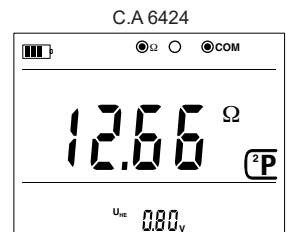

Mesure de résistance / Resistance measurement / Widerstandsmessung / Misura di resistenza / Medida de resistencia