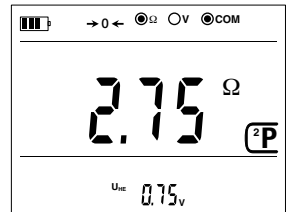

C.A 6424 - Kompensering av mätkablarna / Mittauskaapeleiden kompensointi / Compensatie van de snoeren