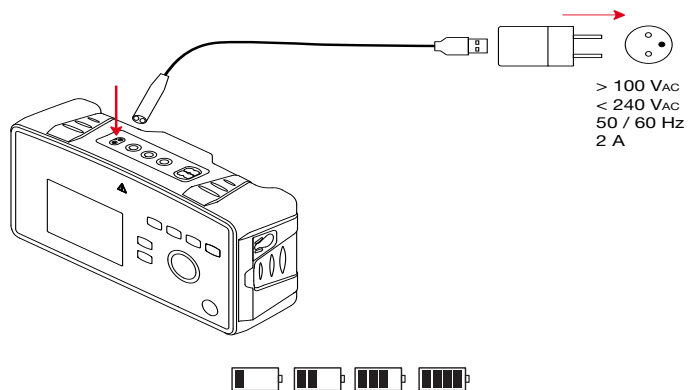

C.A 6424 - Ładowanie akumulatora / Încărcarea bateriei / Nabíjení baterie / Akü şarjı / Зарядка аккумуляторной батареи