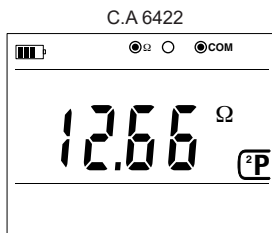

Pomiar rezystancji / Măsurarea rezistenței / Měření odporu / Direnç ölçümü / Измерение сопротивления