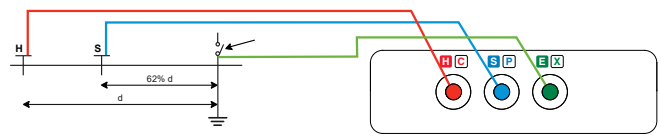

C.A 6424 - 电压测量 / การวัดแรงดันไฟฟ้า / Đo điện áp

C.A 6424 - 补偿导线 / การชดเชยขั้วต่อ / Sự hiệu chỉnh dây dẫn

电阻测量 / การวัดความต้านทาน / Đo điện trở

3P接地电阻测量 / การวัดความต้านทานสายดิน 3P / Do điện trở đất 3P