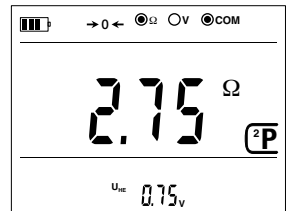

C.A 6424 - Compensation des cordons / Compensation of the leads / Messleitungskompensation / Compensazione dei cavi / Compensación de los cables