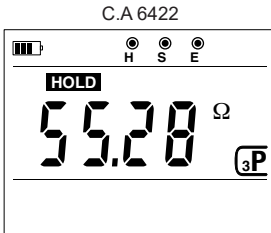

Mesure de résistance de terre 3P / 3P earth resistance measurement /
3-polige Erdungswiderstandsmessung / Misura di terra 3P / Medida de tierra 3P