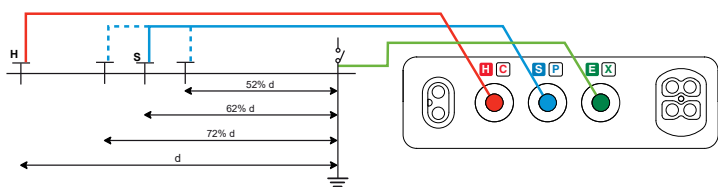

C.A 6424 - 接地测量平均值 / การวัดความต้านทานเฉลี่ยของสายดิน / Do điện trở đất trung bình