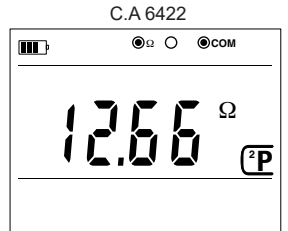

电阻测量 / การวัดความต้านทาน / Đo điện trở