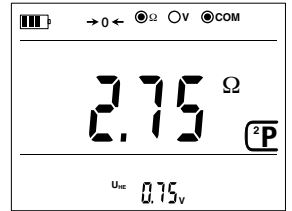

C.A 6424 - 补偿导线 / การชดเชยขั้วต่อ / Sự hiệu chỉnh dây dẫn