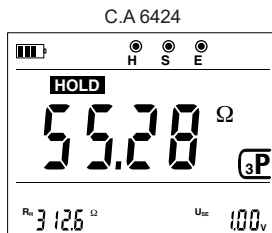

Pomiar rezystancji uziemia 3P / Măsurarea rezistenței împământării 3P / Měření odporu uzemnění 3P / 3P toprak direnci ölçümü / Измерение сопротивления заземления 3-х точечным методом