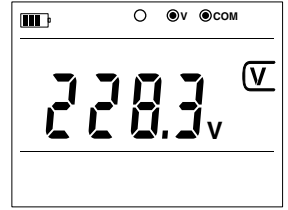

C.A 6424 - 电压测量 / การวัดแรงดันไฟฟ้า / Đo điện áp