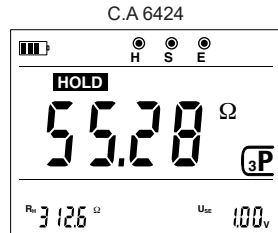

Mesure de résistance de terre 3P / 3P earth resistance measurement /
3-polige Erdungswiderstandsmessung / Misura di terra 3P / Medida de tierra 3P