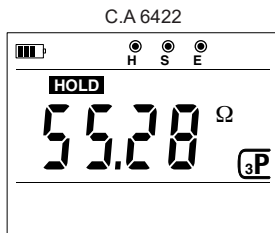

Pomiar rezystancji uziemia 3P / Măsurarea rezistenței împământării 3P / Měření odporu uzemnění 3P / 3P toprak direnci ölçümü / Измерение сопротивления заземления 3-х точечным методом