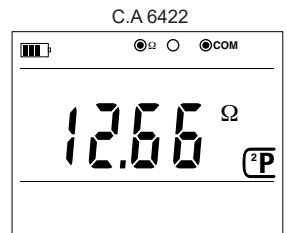

Mesure de résistance / Resistance measurement / Widerstandsmessung / Misura di resistenza / Medida de resistencia