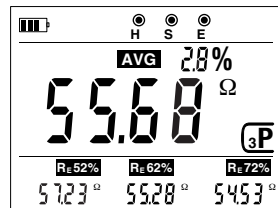

C.A 6424 - Moyenne des mesures de terre / Average of earth resistance
measurement / Durchschnittliche Erdungswiderstandsmessung / Misura di
terra media / Promedio de las medidas de tierra