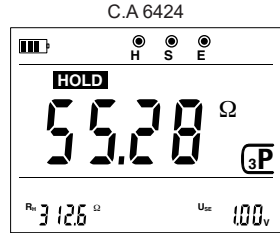

3P jordresistansmätning / 3P maadoitusvastuksen mittaus / Meting aardeweerstand 3P /