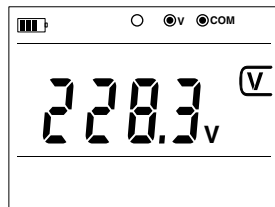

C.A 6424 - Pomiar napięcia / Măsurarea tensiunii / Měření napětí / Gerilim ölçümü / Измерение напряжения