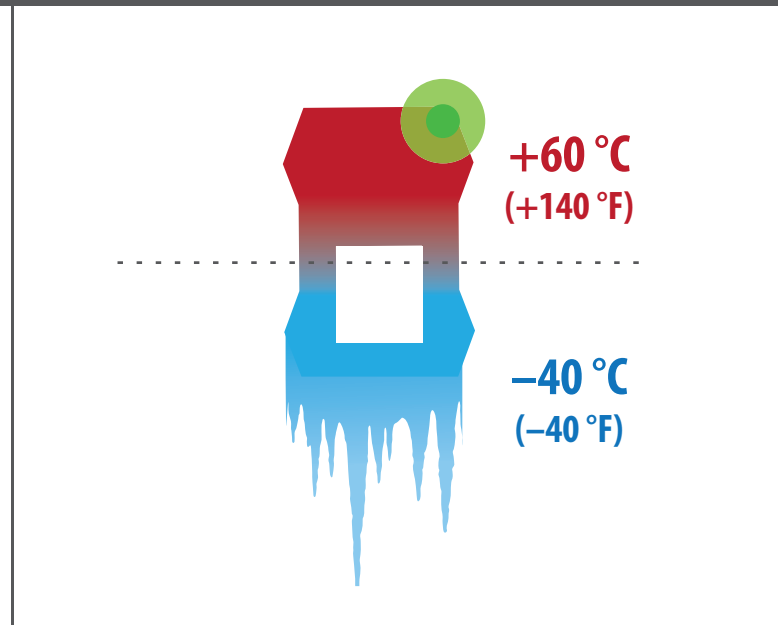

25 chutes de
1,2 m (4 pieds)

MSA
The Safety Company

Chute de
7,5 m (25 pieds)
sur du béton

IP68

Étanche jusqu'à 2 m (6 pieds)
pendant 60 minutes

+60 °C
(+140 °F)

-40 °C
(-40 °F)

CONÇU POUR VOUS PROTÉGER DANS TOUS LES ENVIRONNEMENTS