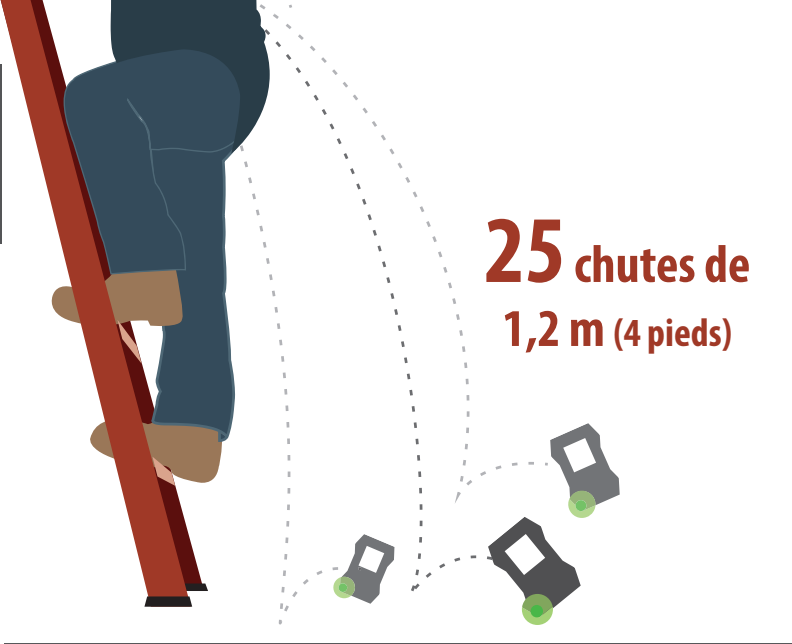

TRAVAILLER PLUS INTELLIGEMMENT avec l'appli ALTAIR Connect.

- Changez en un clin d'œil les réglages du détecteur
- Envoyez par e-mail les rapports de calibrage
- Créez des groupes de notifications
- Recevez des rappels de conformité

ALTAIR® Connect

TOUJOURS CONNECTÉ grâce aux alertes du terrain.

- Lectures de gaz en direct
- Appels de détresse InstantAlert™
- Alarmes « détecteur d'immobilité » MotionAlert™
- Avertissements de non-conformité

25 chutes de
1,2 m (4 pieds)

MSA
The Safety Company

Chute de
7,5 m (25 pieds)
sur du béton

IP68

Étanche jusqu'à 2 m (6 pieds)
pendant 60 minutes

+60 °C
(+140 °F)

-40 °C
(-40 °F)

CONÇU POUR VOUS PROTÉGER DANS TOUS LES ENVIRONNEMENTS