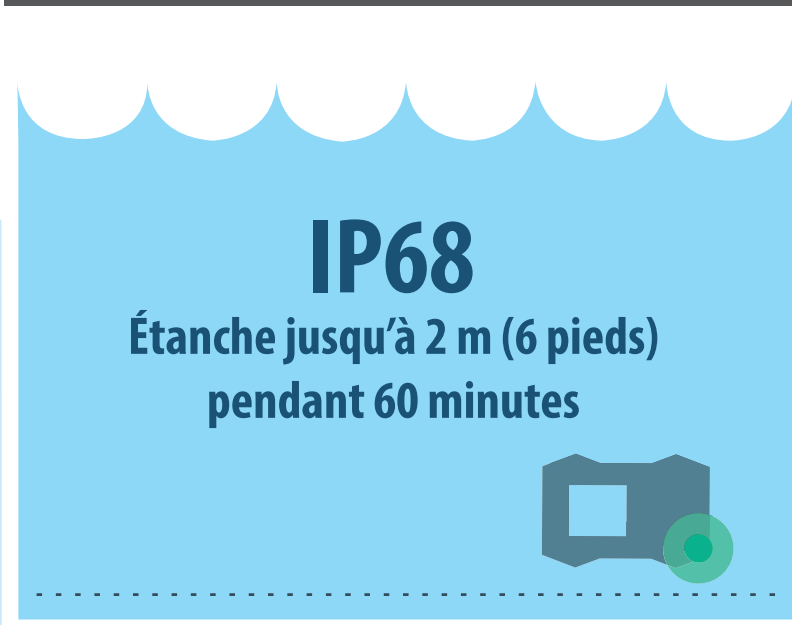

ALTAIR® Connect

TOUJOURS CONNECTÉ grâce aux alertes du terrain.

- Lectures de gaz en direct
- Appels de détresse InstantAlert™
- Alarmes « détecteur d'immobilité » MotionAlert™
- Avertissements de non-conformité

25 chutes de
1,2 m (4 pieds)

MSA
The Safety Company

Chute de
7,5 m (25 pieds)
sur du béton

IP68

Étanche jusqu'à 2 m (6 pieds)
pendant 60 minutes

+60 °C
(+140 °F)

-40 °C
(-40 °F)

CONÇU POUR VOUS PROTÉGER DANS TOUS LES ENVIRONNEMENTS

Garantie intégrale détecteur,
batterie et cellules

Caractéristiques techniques et références de commande

Spécification	Description		
TYPES DE GAZ	Gaz	Plage	Résolution
	LIE	0–100 %	1 %
	O ₂	0–30 %	0,1 %
	CO	0–1999 ppm	1 ppm
	H ₂ S	0–200 ppm	1 ppm
	H ₂ S-LC	0–100 ppm	0,1 ppm
	SO ₂	0–20 ppm	0,1 ppm
	NO ₂	0–50 ppm	0,1 ppm
GARANTIE	4 ans (+ extension d'un an en option)		
DURABILITÉ	Résistance aux chutes de 7,5 m (25 pieds) Résistance aux chutes MIL-STD-810G Certification IP68		
PLAGE DE TEMPÉRATURES	–40 °F à +140 °F –40 °C à +60 °C		
HUMIDITÉ RELATIVE	5 % – 95 % intermittente 15 % – 90 % sans condensation		
ALIMENTATION ÉLECTRIQUE	Batterie lithium-polymère rechargeable autonomie de 24 heures < 4 heures de temps de charge		
DONNÉES PHYSIQUES	4,4" x 3,0" x 1,4" 11 cm x 7,6 cm x 3,5 cm 228 g (8 onces)		
ENREGISTREMENT DES DONNÉES	> 50 heures (réglable) > 500 évènements		